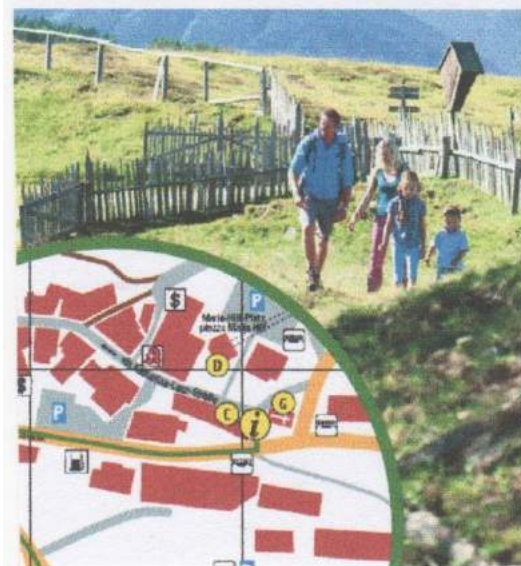

BUSFAHRPLAN ORARIO BUS

SOMMER

MÜHLBACH - RODENECKER-LÜSNER ALM RIO PUSTERIA - ALPE DI RODENGO-LUSON

Mühlbach, Bahnhof Rio di Pusteria, Stazione	ab/p.	9.04	10.04	13.04	15.04	17.04
St. Pauls S. Paolo		9.08	10.08	13.08	15.08	17.08
Vill, Feuerwehr Villa, Vigili del Fuoco		9.11	10.11	13.11	15.11	17.11
Gifen Chivo		9.14	10.14	13.14	15.14	17.14
Abzweigung Fröllenberg Bivio Monte Frella		9.20	10.20	13.20	15.20	17.20
Alm, Parkplatz Zumis Alpe, Parcheggio Zumis	an/a.	9.29	10.29	13.29	15.29	17.29

RODENECKER-LÜSNER ALM - MÜHLBACH ALPE DI RODENGO-LUSON - RIO PUSTERIA

Alm, Parkplatz Zumis Alpe, Parcheggio Zumis	ab/p.	9.30	10.30	13.30	15.30	17.30
Abzweigung Fröllenberg Bivio Monte Frella		9.39	10.39	13.39	15.39	17.39
Gifen Chivo		9.45	10.45	13.45	15.45	17.45
Vill, Feuerwehr Villa, Vigili del Fuoco		9.48	10.48	13.48	15.48	17.48
Mühlbach, Bahnhof Rio di Pusteria, Stazione	an/a.	9.55	10.55	13.55	15.55	17.55